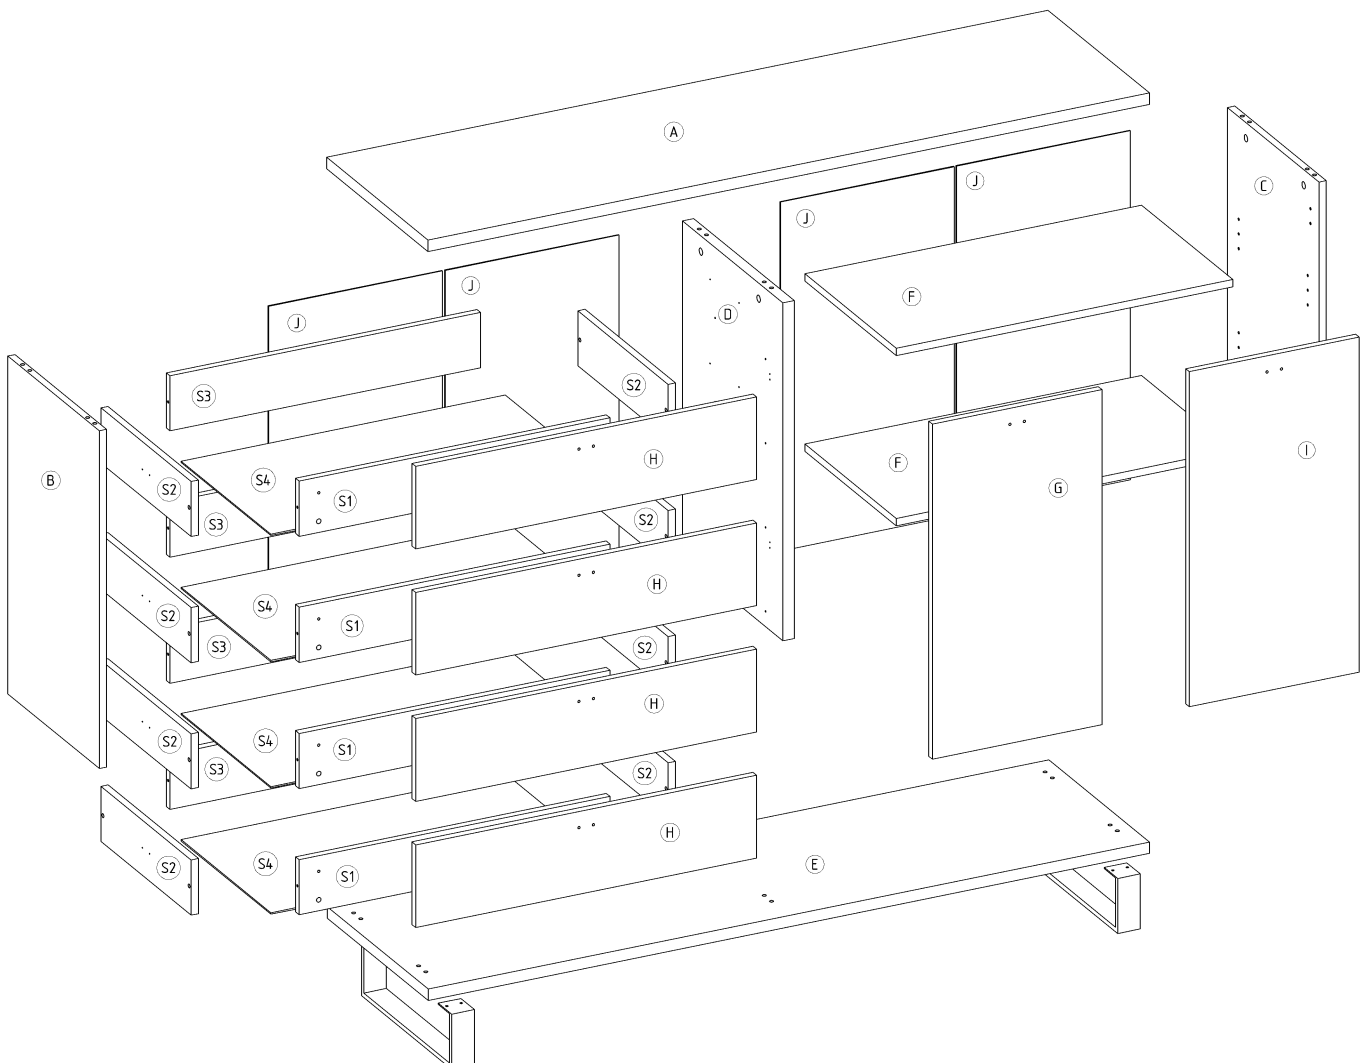

CRO-07 Komoda 2D4S

L-160 H-91 D-45

 90 min

x 12  AKC00019	x 16  7x50 AKC00120	x 6  7x70 AKC00056	x 22  AKC00004	x 6  AKC00029	x 4  AKC00151
x 2  AKC00152	x 6  AKC00004	x 2  ZAW00025	x 2  ZAW00026	x 8  AKC00036	x 8  AKC00023
x 2  AKC00148	x 4  AKC00153	x 120  AKC00018	x 68  3,5x16 AKC00026	x 16  4x20 AKC00026	x 20  3,5x30 AKC00026
x 12  4x25 AKC00026	x 6  UCH00056	x 1  AKC00017	x 4 L-400 mm  MEC00396	x 2  NOG00044	

1**2****3****4**

5

6

7

8

9

10