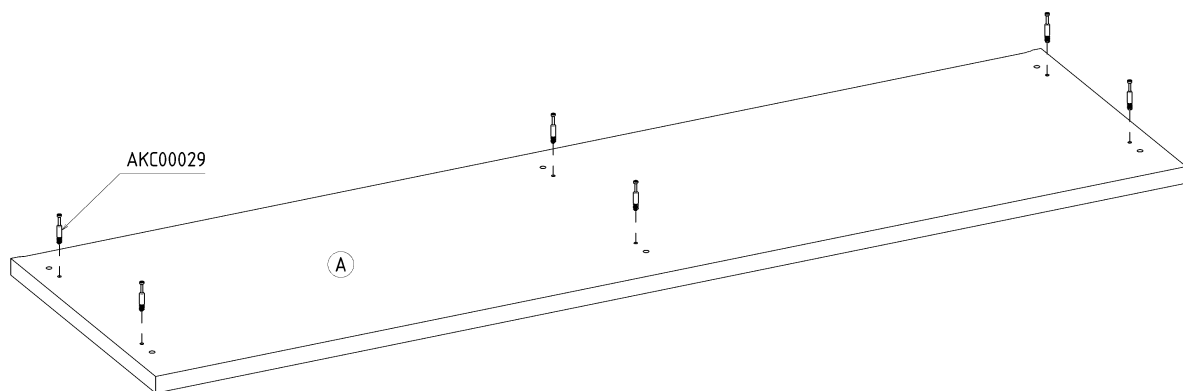

CRO-07 Komoda 2D4S

L-160 H-91 D-45

 90 min

x 12  AKC00019	x 16  7x50 AKC00120	x 6  7x70 AKC00056	x 22  AKC00004	x 6  AKC00029	x 4  AKC00151
x 2  AKC00152	x 6  AKC00004	x 2  ZAW00025	x 2  ZAW00026	x 8  AKC00036	x 8  AKC00023
x 2  AKC00148	x 4  AKC00153	x 120  AKC00018	x 68  3,5x16 AKC00026	x 16  4x20 AKC00026	x 20  3,5x30 AKC00026
x 12  4x25 AKC00026	x 6  UCH00056	x 1  AKC00017	x 4 L-400 mm  MEC00396	x 2  NOG00044	

1**2****3****4**

5

6

7

8

9

10