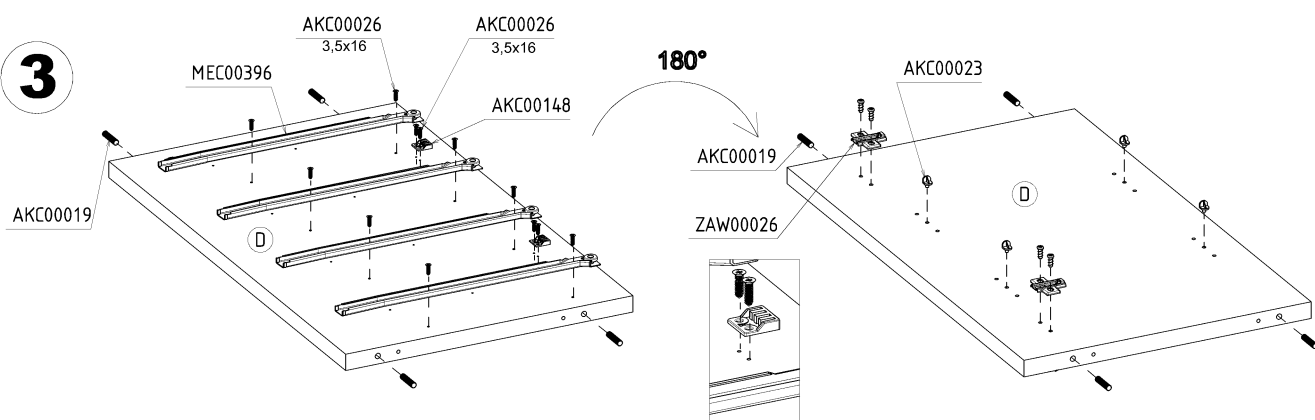

CRO-07 Komoda 2D4S

L-160 H-91 D-45

 90 min

x 12  AKC00019	x 16  7x50 AKC00120	x 6  7x70 AKC00056	x 22  AKC00004	x 6  AKC00029	x 4  AKC00151
x 2  AKC00152	x 6  AKC00004	x 2  ZAW00025	x 2  ZAW00026	x 8  AKC00036	x 8  AKC00023
x 2  AKC00148	x 4  AKC00153	x 120  AKC00018	x 68  3,5x16 AKC00026	x 16  4x20 AKC00026	x 20  3,5x30 AKC00026
x 12  4x25 AKC00026	x 6  UCH00056	x 1  AKC00017	x 4 L-400 mm  MEC00396	x 2  NOG00044	

1**2****3****4**

5

6

7

8

9

10