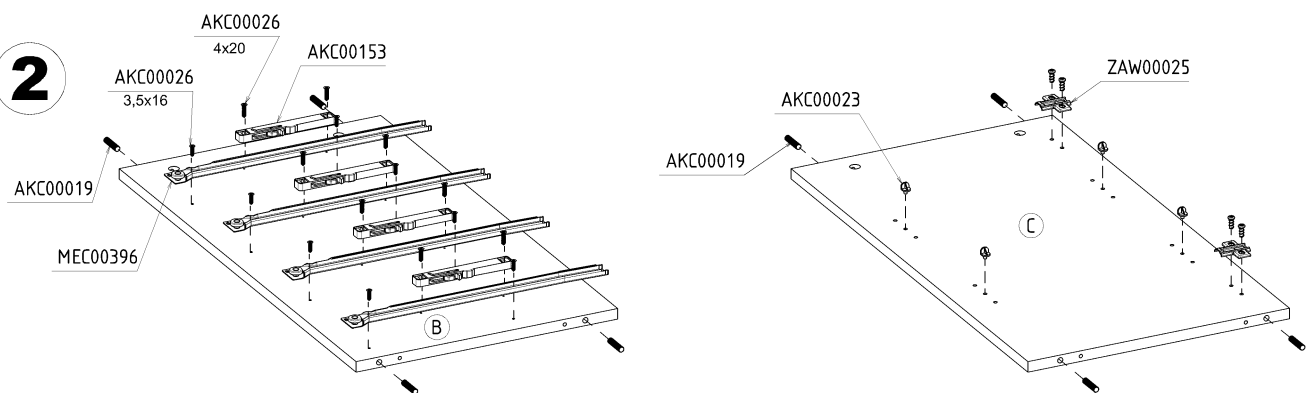

CRO-07 Komoda 2D4S

L-160 H-91 D-45

 90 min

x 12  AKC00019	x 16  7x50 AKC00120	x 6  7x70 AKC00056	x 22  AKC00004	x 6  AKC00029	x 4  AKC00151
x 2  AKC00152	x 6  AKC00004	x 2  ZAW00025	x 2  ZAW00026	x 8  AKC00036	x 8  AKC00023
x 2  AKC00148	x 4  AKC00153	x 120  AKC00018	x 68  3,5x16 AKC00026	x 16  4x20 AKC00026	x 20  3,5x30 AKC00026
x 12  4x25 AKC00026	x 6  UCH00056	x 1  AKC00017	x 4 L-400 mm  MEC00396	x 2  NOG00044	

1**2****3****4**

5

6

7

8

9

10